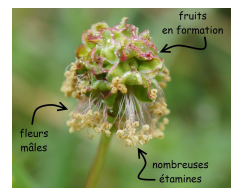

# PIMPRENELLE

Sanguisorba minor

Taille	Entre 25 et 60 cm
Période floraison	Janvier-février-mars
Période récolte	Toute l'année après une pousse de 1 ou 2 mois

FLEUR

FRUIT

La plante

Plantes amies

le thym

© iStock.com / Diana Taliun

le romarin

Personnage « jardinier de la forêt »