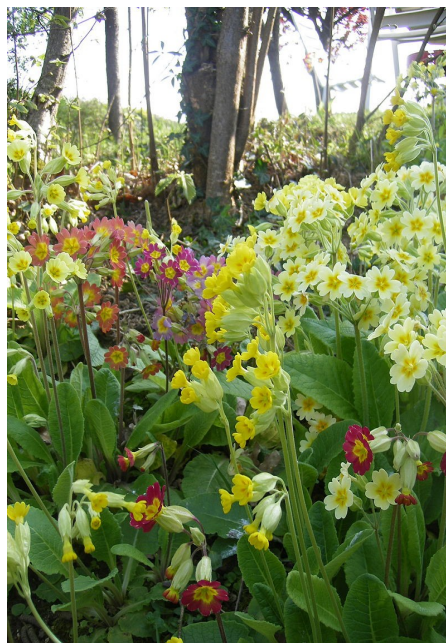

PRIMEVERE

Primula

Taille	10/60cm
Période floraison	février à mai
Période récolte	février à mai

FLEUR

FRUIT : pas de fruit

Plantes amies

La **primevère** s'associe très bien avec le myosotis, les cœurs-de-Marie, les aubriètes.

Personnage « jardinier de la forêt »